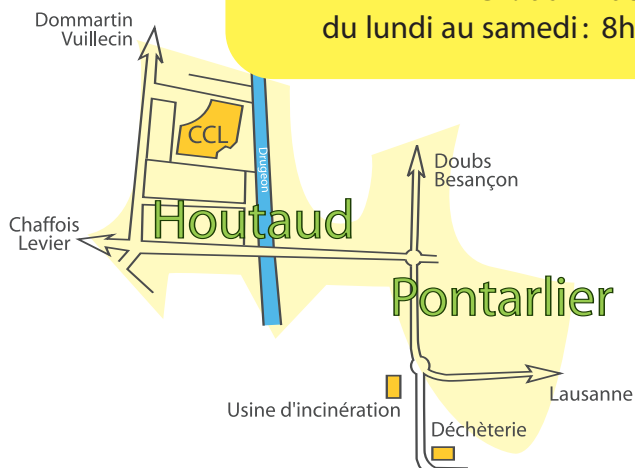

## Déchèterie intercommunale de Pontarlier

Rocade George Pompidou  
Les Petits Planchants  
25300 PONTARLIER - Tél. 03 81 46 65 08  
Horaires d'ouverture:  
**Été:** du 1<sup>er</sup> avril au 30 septembre  
du lundi au samedi: 8h-12h / 14h-18h  
dimanche: 9h-12h  
**Hiver:** du 1<sup>er</sup> octobre au 31 mars  
du lundi au samedi: 8h30-12h / 14h-17h.